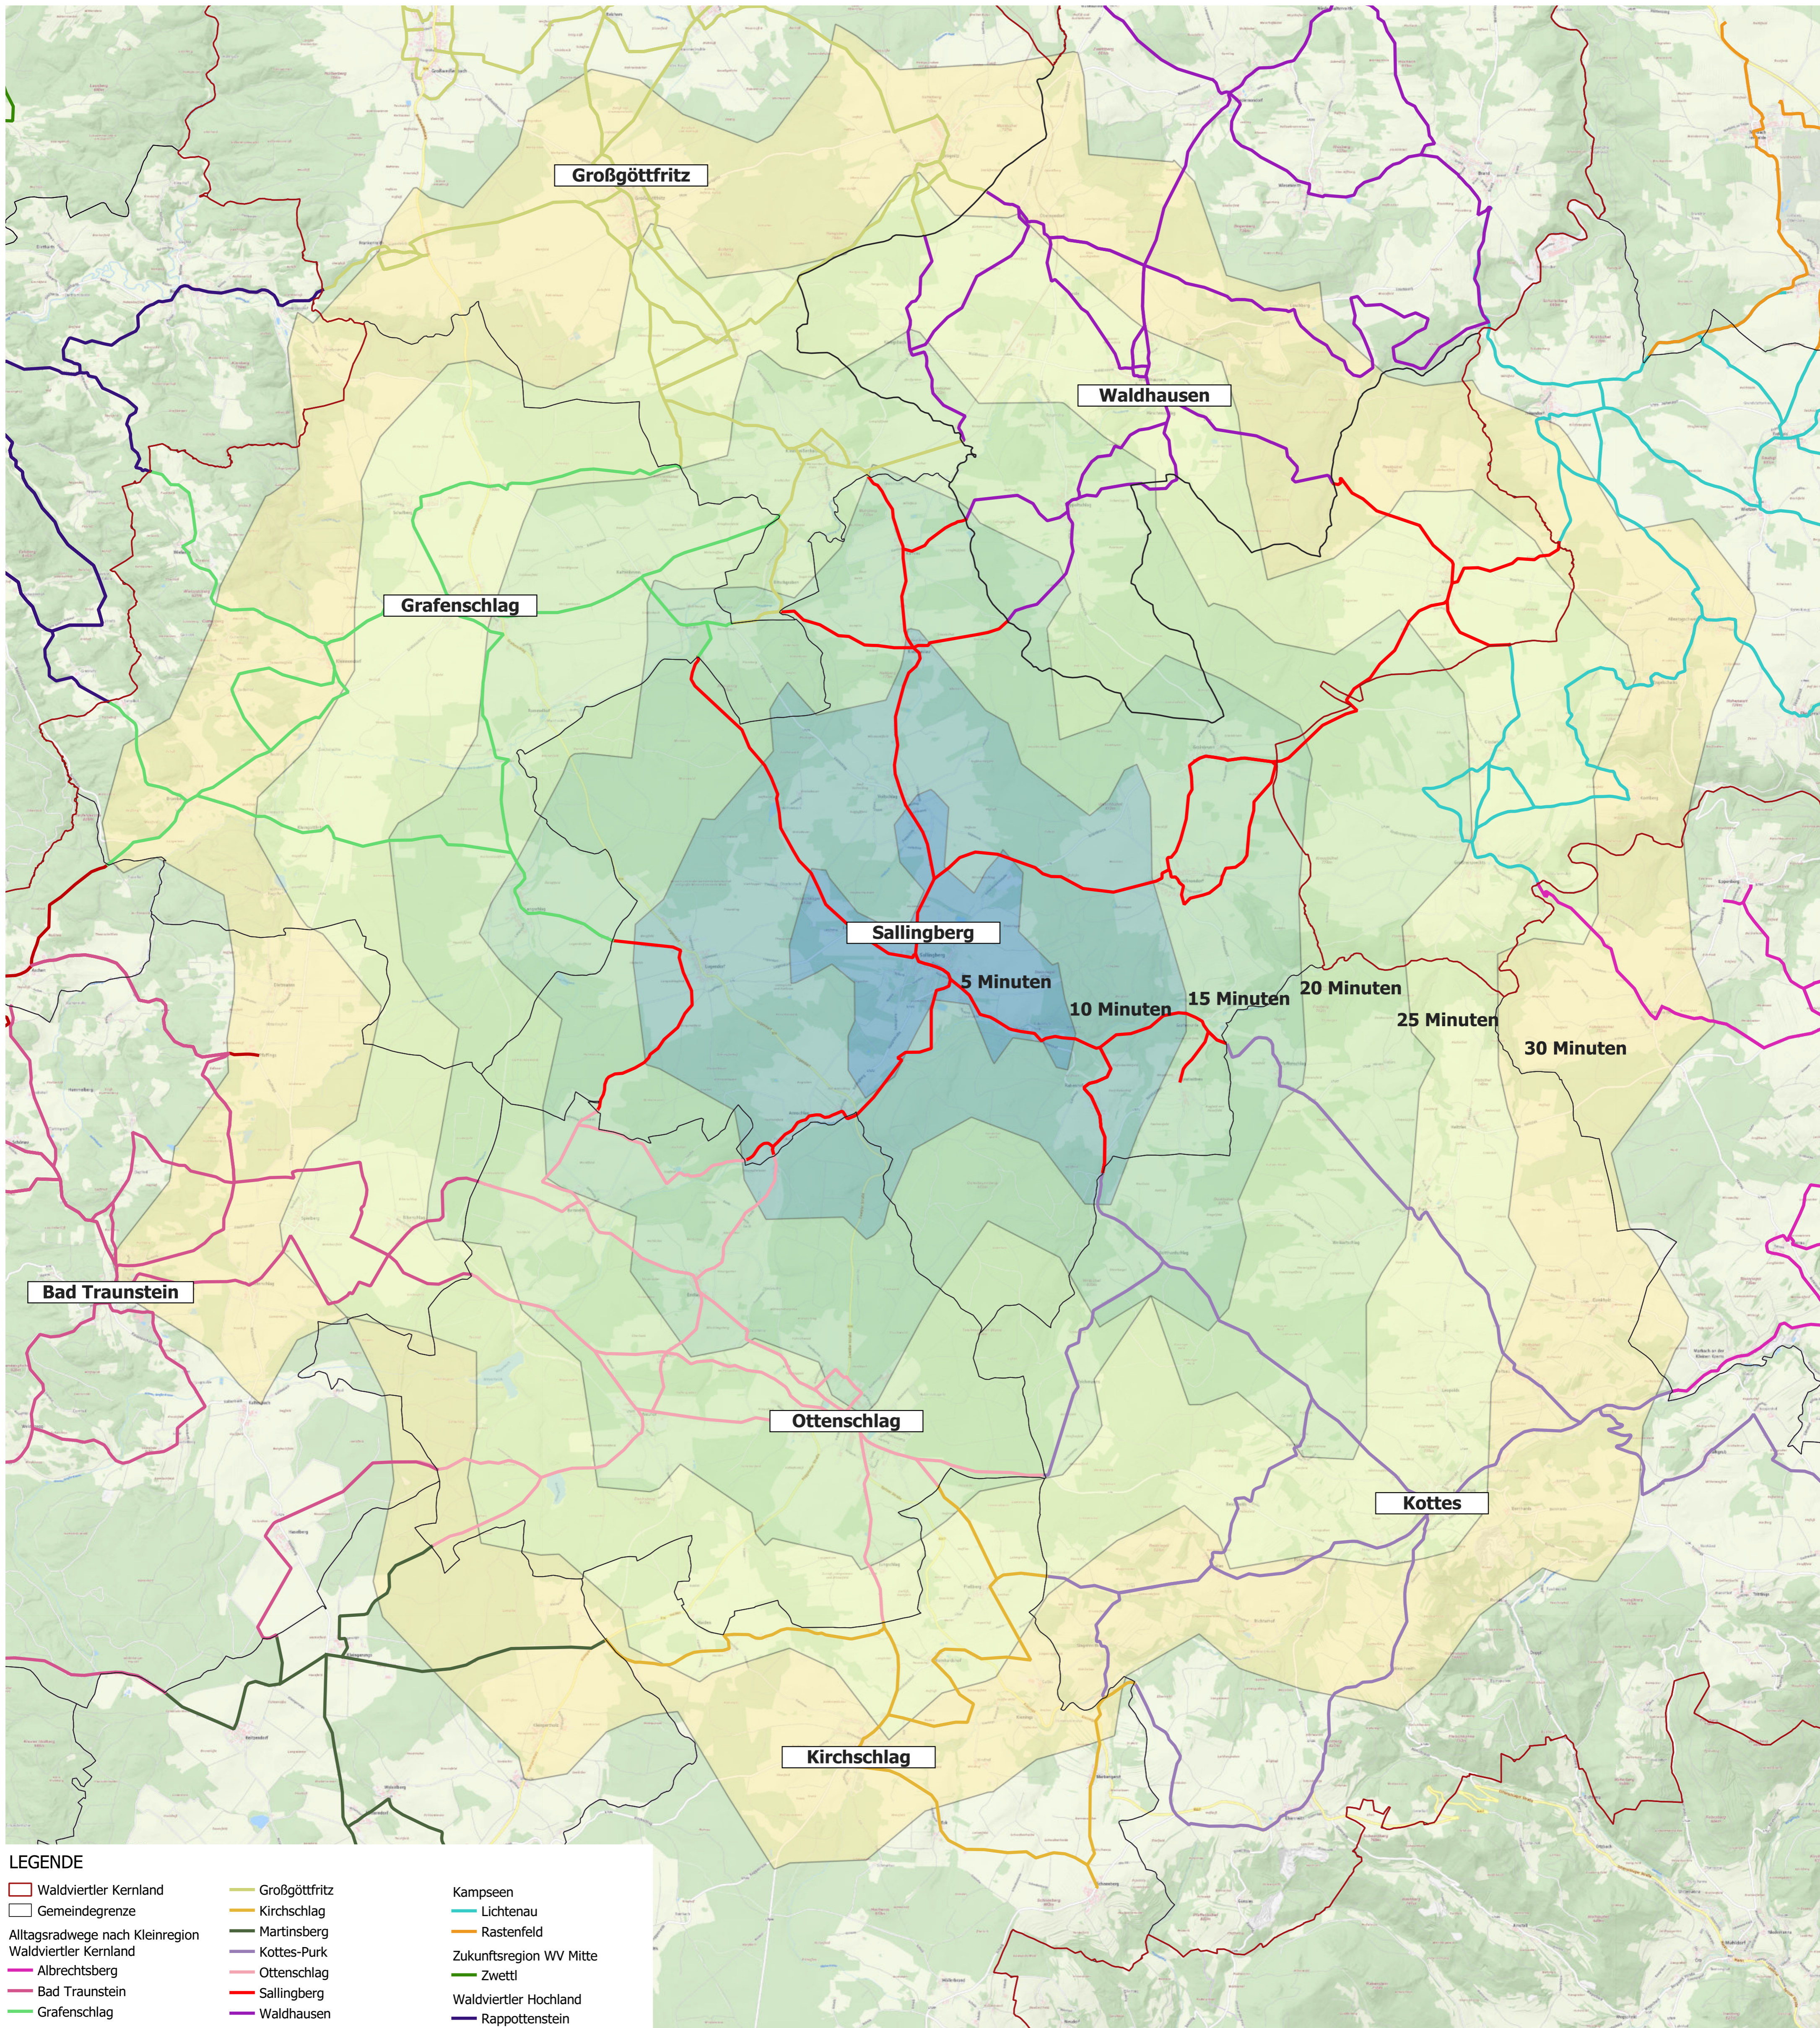

ALLTAGSRADWEGE

Sei nicht fad - nimm das Rad!

Fahrzeiten mit dem E-Bike

SALLINGBERG

Karte erstellt von:

NÖ.Regional.GmbH
Purkersdorfer Str. 8/1/4
3100 St. Pölten

Bearbeitung: Gloria Winkler
Datum: 10.08.2023

noe regional

0 1 2 3 km
M 1:50.000

Datenquellen:

Quelle 1: basemap.at
Quelle 2: openrouteservice.org

ALLTAGSRADWEGE

Sei nicht fad - nimm das Rad!

Fahrzeiten mit dem Fahrrad

SALLINGBERG

LEGENDE

- Waldviertler Kernland
- Gemeindegrenze
- Alltagsradwege nach Kleinregion Waldviertler Kernland
- Albrechtsberg
- Bad Traunstein
- Grafenschlag
- Großgöttfritz
- Kirchschlag
- Martinsberg
- Kottes-Purk
- Ottenschlag
- Sallingberg
- Waldhausen
- Kampseen
- Lichtenau
- Rastenfeld
- Zukunftsregion WV Mitte
- Zwettl
- Waldviertler Hochland
- Rappottenstein

Karte erstellt von:

NÖ.Regional.GmbH
Purkersdorfer Str. 8/1/4
3100 St. Pölten

Bearbeitung: Gloria Winkler
Datum: 10.08.2023

noe regional

0 1 2 3 km

M 1:50.000

Datenquellen:

Quelle 1: basemap.at
Quelle 2: openrouteservice.org