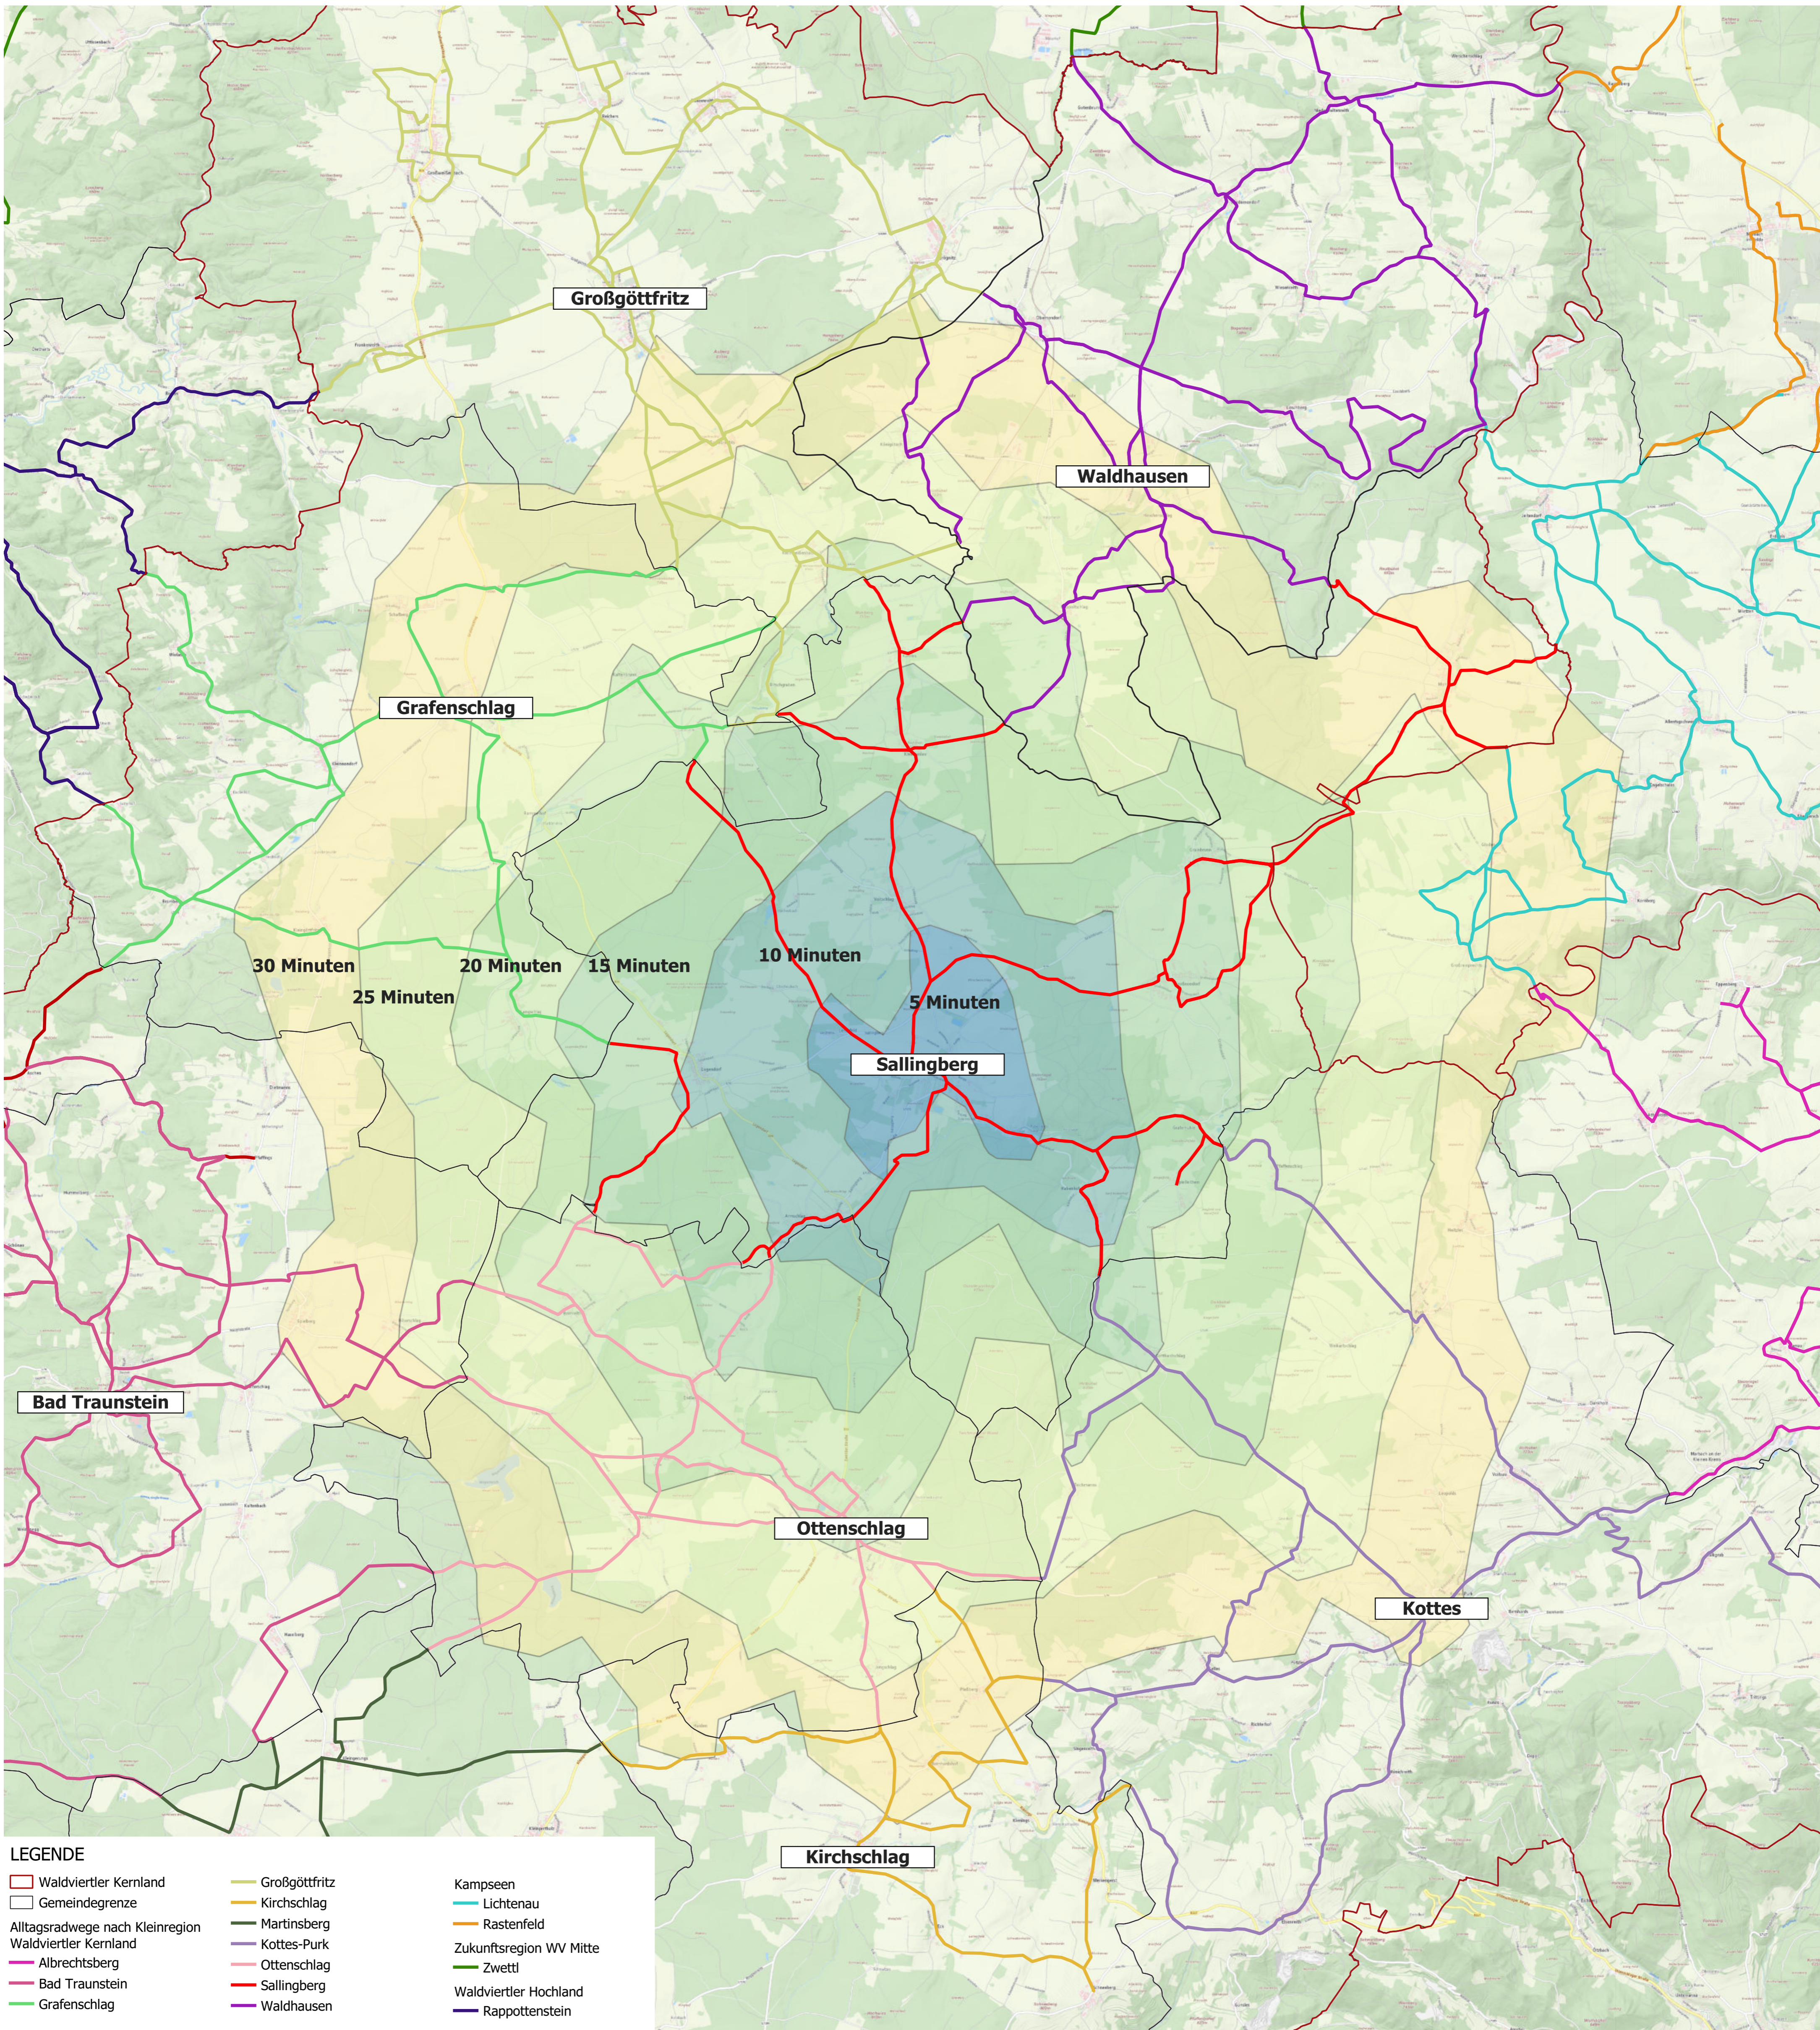

ALLTAGSRADWEGE

Sei nicht fad - nimm das Rad!

Fahrzeiten mit dem E-Bike

SALLINGBERG

Karte erstellt von:

NÖ.Regional.GmbH
Purkersdorfer Str. 8/1/4
3100 St. Pölten

Bearbeitung: Gloria Winkler
Datum: 10.08.2023

noe regional

0 1 2 3 km
M 1:50.000

Datenquellen:

Quelle 1: basemap.at
Quelle 2: openrouteservice.org

ALLTAGSRADWEGE

Sei nicht fad - nimm das Rad!

Fahrzeiten mit dem Fahrrad

SALLINGBERG

LEGENDE

- Waldviertler Kernland
- Gemeindegrenze
- Alltagsradwege nach Kleinregion Waldviertler Kernland
- Albrechtsberg
- Bad Traunstein
- Grafenschlag
- Großgöttfritz
- Kirchschlag
- Martinsberg
- Kottes-Purk
- Ottenschlag
- Sallingberg
- Waldhausen
- Kampseen
- Lichtenau
- Rastenfeld
- Zukunftsregion WV Mitte
- Zwettl
- Waldviertler Hochland
- Rappottenstein

Karte erstellt von:

NÖ.Regional.GmbH
Purkersdorfer Str. 8/1/4
3100 St. Pölten

Bearbeitung: Gloria Winkler
Datum: 10.08.2023

noe regional

0 1 2 3 km

M 1:50.000

Datenquellen:

Quelle 1: basemap.at
Quelle 2: openrouteservice.org